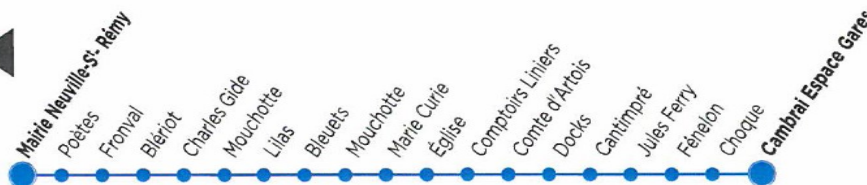

RETOUR ◀◀

7

Neuville St-Rémy Mairie
 ►► **Cambrai Espace Gares**

	Du lundi au vendredi																		Samedi																	
Mairie Neuville St-Rémy	5:40	6:24	7:14	8:12	9:04	9:45	11:06	11:48	12:40	13:30	14:20	15:51	16:51	17:45	18:42	6:29	7:14	8:12	9:04	9:45	11:07	11:48	12:40	13:30	14:20	15:51	16:51	17:51	18:42							
Poètes	5:41	6:25	7:15	8:13	9:05	9:46	11:07	11:49	12:41	13:31	14:21	15:52	16:52	17:46	18:43	6:30	7:15	8:13	9:05	9:46	11:08	11:49	12:41	13:31	14:21	15:52	16:52	17:52	18:43							
Fronval	5:42	6:26	7:16	8:14	9:06	9:47	11:08	11:50	12:42	13:32	14:22	15:53	16:53	17:47	18:44	6:31	7:16	8:14	9:06	9:47	11:09	11:50	12:42	13:32	14:22	15:53	16:53	17:53	18:44							
Blériot (Louis)	5:42	6:26	7:16	8:14	9:06	9:47	11:08	11:50	12:42	13:32	14:22	15:53	16:53	17:47	18:44	6:32	7:17	8:15	9:07	9:48	11:10	11:51	12:43	13:33	14:23	15:53	16:54	17:54	18:45							
Charles Gide	5:44	6:28	7:18	8:16	9:08	9:49	11:10	11:52	12:44	13:34	14:24	15:55	16:55	17:49	18:46	6:33	7:18	8:16	9:08	9:49	11:11	11:52	12:44	13:34	14:24	15:55	16:55	17:55	18:46							
Mouchotte	5:45	6:29	7:19	8:17	9:09	9:50	11:11	11:53	12:45	13:35	14:25	15:56	16:56	17:50	18:47	6:34	7:19	8:17	9:09	9:50	11:12	11:53	12:45	13:35	14:25	15:56	16:56	17:56	18:47							
Lilas	5:47	6:31	7:21	8:19	9:11	9:52	11:13	11:55	12:47	13:37	14:27	15:58	16:58	17:52	18:49	6:35	7:20	8:18	9:10	9:51	11:13	11:54	12:46	13:36	14:26	15:57	16:57	17:57	18:48							
Bleuets	5:47	6:31	7:21	8:19	9:11	9:52	11:13	11:55	12:47	13:37	14:27	15:58	16:58	17:52	18:49	6:36	7:21	8:19	9:11	9:52	11:14	11:55	12:47	13:37	14:27	15:58	16:58	17:58	18:49							
Mouchotte	5:48	6:32	7:22	8:20	9:12	9:53	11:14	11:56	12:48	13:38	14:28	15:59	16:59	17:53	18:50	6:37	7:22	8:20	9:12	9:53	11:15	11:56	12:48	13:38	14:28	15:59	16:59	17:59	18:50							
Marie Curie	5:50	6:34	7:24	8:22	9:14	9:55	11:16	11:58	12:50	13:40	14:30	16:01	17:01	17:55	18:52	6:39	7:24	8:22	9:14	9:55	11:17	11:58	12:50	13:40	14:30	16:01	17:01	18:01	18:52							
Église	5:51	6:35	7:25	8:23	9:15	9:56	11:17	11:59	12:51	13:41	14:31	16:02	17:02	17:56	18:53	6:40	7:25	8:23	9:15	9:56	11:18	11:59	12:51	13:41	14:31	16:02	17:02	18:02	18:53							
Comptoirs Liniers	5:52	6:36	7:26	8:24	9:16	9:57	11:18	12:00	12:52	13:42	14:32	16:03	17:03	17:57	18:54	6:41	7:26	8:24	9:16	9:57	11:19	12:00	12:52	13:42	14:32	16:03	17:03	18:03	18:54							
Comte d'Artois	5:53	6:37	7:27	8:26	9:17	9:58	11:19	12:02	12:53	13:43	14:33	16:05	17:05	17:59	18:55	6:42	7:27	8:26	9:17	9:58	11:20	12:02	12:53	13:43	14:33	16:05	17:05	18:05	18:55							
Docks	5:54	6:38	7:28	8:27	9:18	9:59	11:20	12:03	12:54	13:44	14:34	16:06	17:06	18:00	18:56	6:43	7:28	8:27	9:18	9:59	11:21	12:03	12:54	13:44	14:34	16:06	17:06	18:06	18:56							
Cantimpré	5:56	6:40	-	-	9:20	10:01	11:22	-	12:56	-	-	-	-	-	18:58	6:45	7:30	8:29	9:20	10:01	11:23	12:05	12:56	13:46	14:36	16:08	17:08	18:08	18:58							
Jules Ferry	-	-	7:31	8:31	-	-	-	12:07	-	13:47	14:36	16:10	17:10	18:04	-	-	-	-	-	-	-	-	-	-	-	-	-	-	-							
Fénelon	5:57	6:41	7:34	8:34	9:21	10:02	11:23	12:10	12:57	13:50	14:37	16:13	17:13	18:07	18:59	6:46	7:31	8:31	9:21	10:02	11:24	12:07	12:57	13:47	14:37	16:10	17:10	18:10	18:59							
Choque	6:00	6:44	7:37	8:37	9:24	10:05	11:26	12:13	13:00	13:53	14:40	16:16	17:16	18:10	19:02	6:49	7:34	8:34	9:24	10:05	11:27	12:10	13:00	13:50	14:40	16:13	17:13	18:13	19:02							
Cambrai Espace Gares	6:02	6:46	7:40	8:40	9:26	10:07	11:28	12:16	13:02	13:56	14:42	16:19	17:19	18:13	19:04	6:51	7:37	8:37	9:26	10:07	11:29	12:13	13:02	13:53	14:42	16:16	17:16	18:16	19:04							